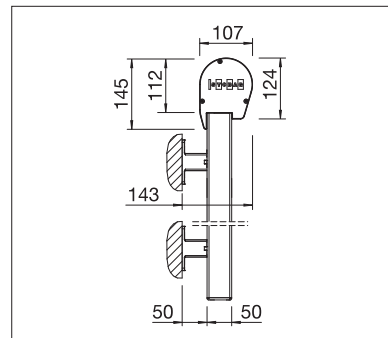

S4110

min. 40 cm
max. 500 cm

min. 40 cm
max. 400 cm*

*mit Drahtseil-/Stangenführung
bis max. 300 cm Höhe

VS4300 LIGHT

min. 40 cm
max. 500 cm

min. 40 cm
max. 350 cm*

*ab 401 cm Breite
max. 225 cm Höhe

Technische Massangaben in Millimeter

S4110 Deckenmontage mit Drahtseilführung

VS4300 Wandmontage mit rundem Kasten und Führungsprofil

EN 13561

REGISTRIERUNG
ERFORDERLICH

COLORS

Entdecken Sie die vielfältigen Möglichkeiten bei der Auswahl der Gestellfarben.