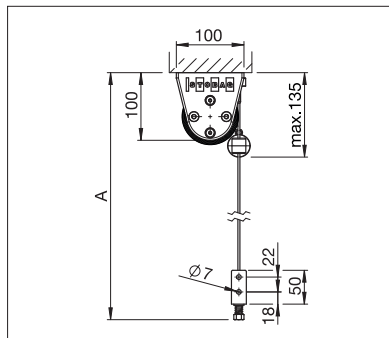

S4110

min. 40 cm
max. 500 cm

min. 40 cm
max. 400 cm*

*mit Drahtseil-/Stangenführung
bis max. 300 cm Höhe

VS4300 LIGHT

min. 40 cm
max. 500 cm

min. 40 cm
max. 350 cm*

*ab 401 cm Breite
max. 225 cm Höhe

Technische Massangaben in Millimeter

S4110 Deckenmontage mit Drahtseilführung

VS4300 Wandmontage mit rundem Kasten und Führungsprofil

EN 13561

REGISTRIERUNG
ERFORDERLICH

COLORS

Entdecken Sie die vielfältigen Möglichkeiten bei der Auswahl der Gestellfarben.